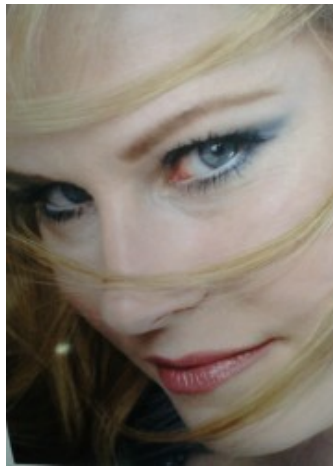

Ellen K.

groesse	180
masse	88-67-97
schuhe	39
haare	hellblond
augen	blau-grau

Referenzen:

OLIVEDA
Cayenne
Hamburger Theaterball
L'oreal
diverse Veranstaltungen und Messen

Ellen K. spricht Deutsch und Englisch.