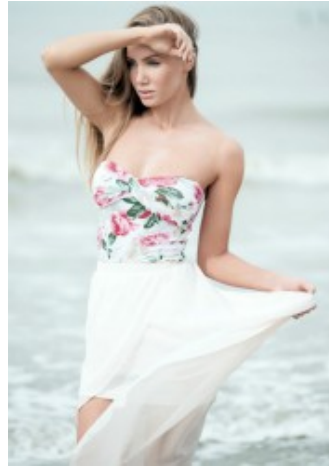

Helene W.

groesse	171
masse	87-62-92
schuhe	38
haare	blond
augen	grünblau

Referenzen:

zahlreiche Fotoshootings
zahlreiche Fashionshows