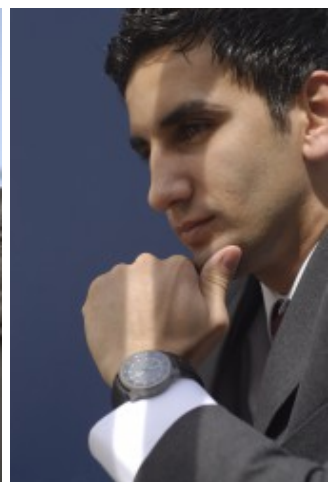

Ismail H.

groesse	183
masse	94-85-97
schuhe	42
haare	dklbraun
augen	braun

Referenzen:

diverse Messen
diverse Veranstaltungen