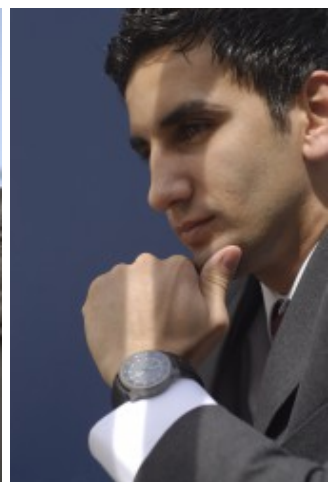

Ismail H.

groesse	183
masse	94-85-97
schuhe	42
haare	dklbraun
augen	braun

Referenzen:  
diverse Messen  
diverse Veranstaltungen