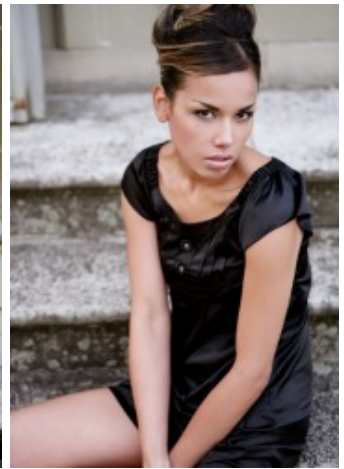

## Jennifer Z.

groesse	175
masse	90-67-87
schuhe	41
haare	dklbraun
augen	dklbraun

Referenzen:

**Shootings u.a. für:**

C&A  
Capo Katalog  
James and Nicholson Katalog  
Heel Dice Campagne  
Extra Tours Titelbild  
BabyWalz Titelbild  
Hype Magazin Titelbild

**Laufsteg u.a. für:**

Bogner  
S. Oliver  
Comma  
Calida  
Skinny  
Jockey  
Erima