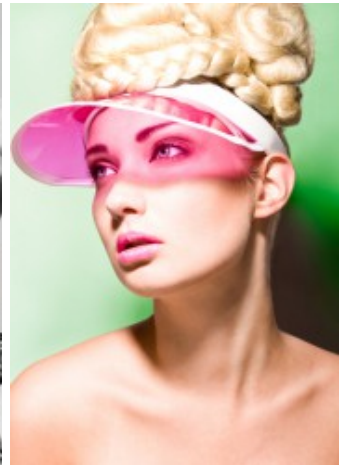

## Julia K.

groesse	172
masse	87-62-92
schuhe	37
haare	blond
augen	blau

### Referenzen:

Puma  
Nike  
Ergoline  
Toyota  
Collezioni Sposa  
Heidi Beck  
Maria Lucas  
Wella  
zahlreiche Fashionshows