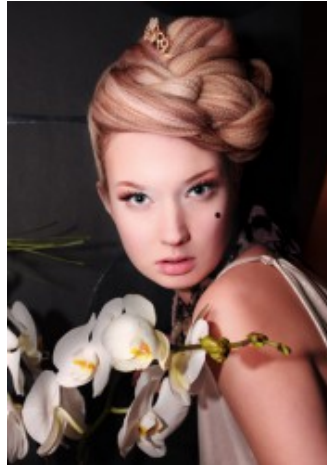

Julia K.

groesse	172
masse	87-62-92
schuhe	37
haare	blond
augen	blau

Referenzen:

Puma
Nike
Ergoline
Toyota
Collezioni Sposa
Heidi Beck
Maria Lucas
Wella
zahlreiche Fashionshows