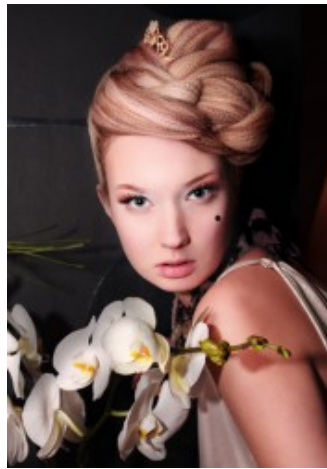

## Julia K.

groesse	172
masse	87-62-92
schuhe	37
haare	blond
augen	blau

### Referenzen:

Puma  
Nike  
Ergoline  
Toyota  
Collezioni Sposa  
Heidi Beck  
Maria Lucas  
Wella  
zahlreiche Fashionshows