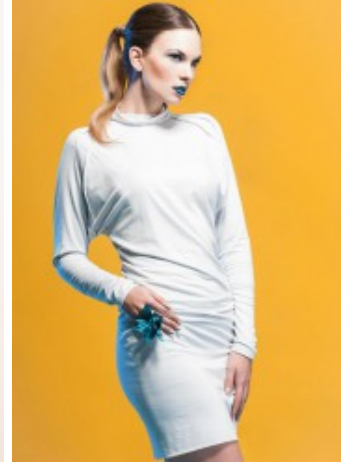

# Kathrin W.

groesse	173
masse	86-61-92
schuhe	39
haare	dklblond
augen	grün-blau