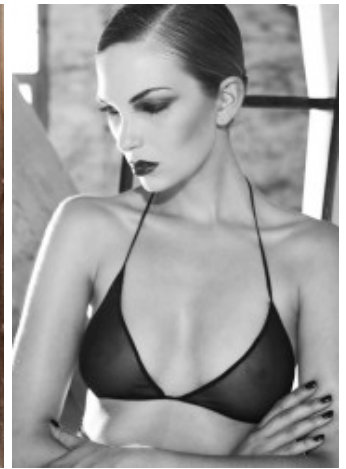

# Kathrin W.

groesse	173
masse	86-61-92
schuhe	39
haare	dklblond
augen	grün-blau