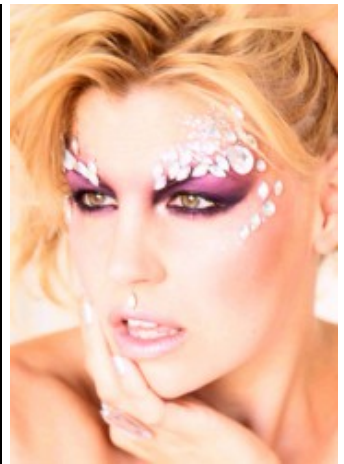

Lea F.

| | |
|---------|------------|
| groesse | 172 |
| masse | 87-65-93 |
| schuhe | 38 |
| haare | blond |
| augen | braun-grün |

Referenzen:

Tänzerin in den Bereichen Jazz, Modern, Hip Hop, Latin und Revuedance.

REFERENZEN

zahlreiche Musikvideos
zahlreiche TV-Auftritte
Musical ""Tabaluga""(Tournee)
Musical ""Cabaret""
Cebit, IAA, IFA, uvm.
Mercedes Benz
Wella
zahlreiche Galaproduktionen
zahlreiche Showproduktionen
diverse Fashionshows