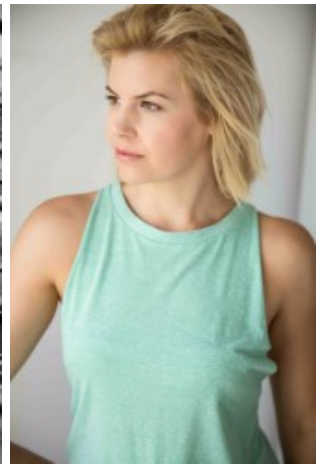

Lea F.

| | |
|---------|------------|
| groesse | 172 |
| masse | 87-65-93 |
| schuhe | 38 |
| haare | blond |
| augen | braun-grün |

Referenzen:

Tänzerin in den Bereichen Jazz, Modern, Hip Hop, Latin und Revuedance.