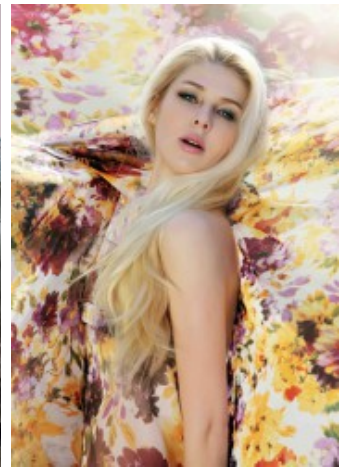

Lena M.

groesse	174
masse	86-62-90
schuhe	38
haare	blond
augen	blau

Referenzen:

L'Oreal
Gult
St. Emilie
Cavalli
Missoni
PiaNuraStudio
Aquarama
Les Copains
Post Card
Roberta Scarpa
Roy Rogers President
diverse Fotoshootings
diverse Shows