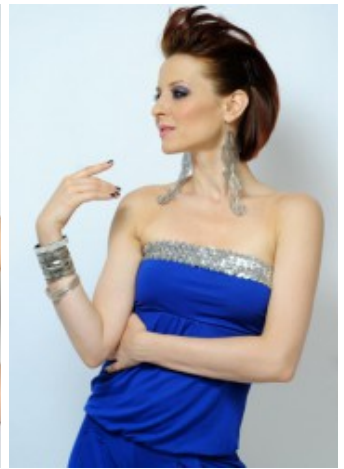

## Manuela H.

groesse	172
masse	84-67-88
schuhe	38
haare	rotbraun
augen	dunkelbrau

Referenzen:

**Tänzerin** in den Bereichen Jazz, Hip Hop, Ballett, Modern und Revuedance.

### REFERENZEN

Deutsches Showballett Berlin  
ZDF Fernsehballer  
zahlreiche TV- & Gala-Produktionen  
zahlreiche Showproduktionen  
Costa Cruises  
Mousse T. (Musikvideo)  
David Garrett (Tournée)  
zahlreiche Fashionshows