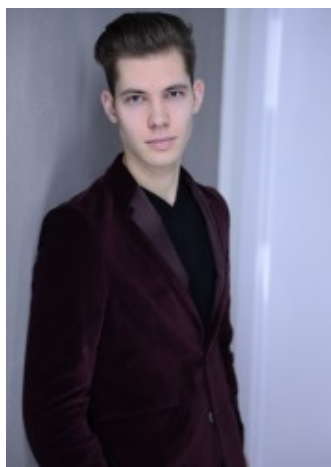

Paul S.

groesse	185
masse	96-72-92
schuhe	43/44
haare	dklblond
augen	blaugrau

Referenzen:

Wella
Jana Eichler Friseure Berlin
Oral B
diverse Testshootings
diverse Fashionshows