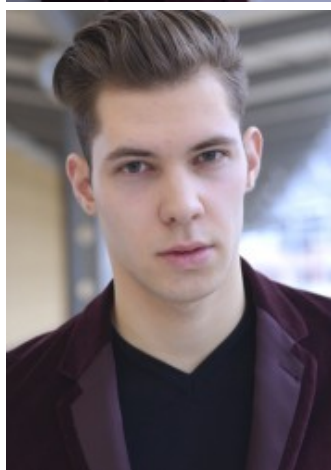

Paul S.

groesse	185
masse	96-72-92
schuhe	43/44
haare	dklblond
augen	blaugrau

Referenzen:

Wella
Jana Eichler Friseure Berlin
Oral B
diverse Testshootings
diverse Fashionshows