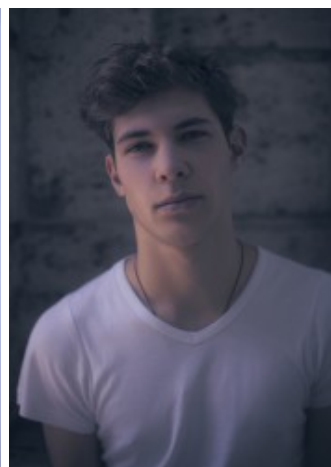

Paul S.

groesse	185
masse	96-72-92
schuhe	43/44
haare	dklblond
augen	blaugrau

Referenzen:

Wella
Jana Eichler Friseure Berlin
Oral B
diverse Testshootings
diverse Fashionshows