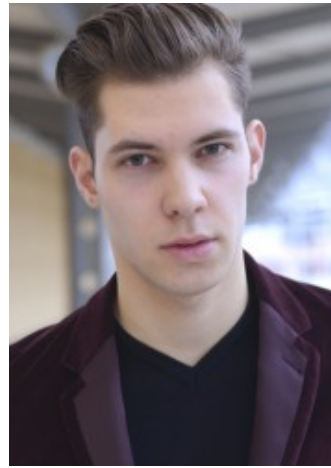

Paul S.

groesse	185
masse	96-72-92
schuhe	43/44
haare	dklblond
augen	blaugrau

Referenzen:

Wella
Jana Eichler Friseure Berlin
Oral B
diverse Testshootings
diverse Fashionshows