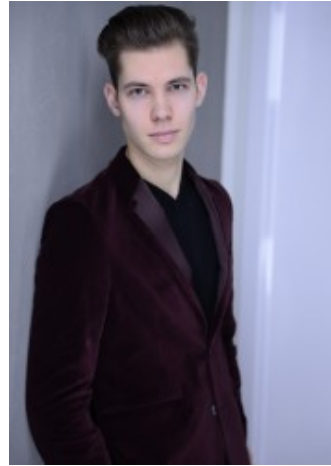

Paul S.

groesse	185
masse	96-72-92
schuhe	43/44
haare	dklblond
augen	blaugrau

Referenzen:

Wella
Jana Eichler Friseure Berlin
Oral B
diverse Testshootings
diverse Fashionshows