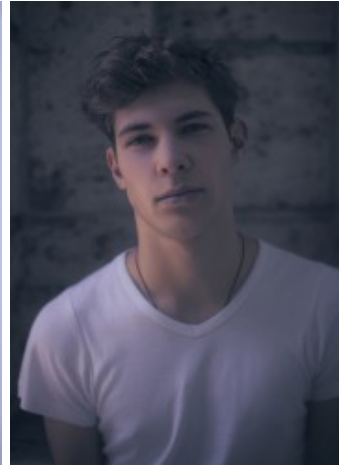

Paul S.

groesse	185
masse	96-72-92
schuhe	43/44
haare	dklblond
augen	blaugrau

Referenzen:

Wella
Jana Eichler Friseure Berlin
Oral B
diverse Testshootings
diverse Fashionshows