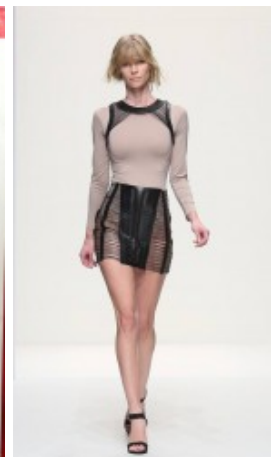

Sabrina G.

groesse	176
masse	84-61-90
schuhe	37/38
haare	blond
augen	grün-blau

Referenzen:
zahlreiche Fashionshows
zahlreiche Fotoshootings