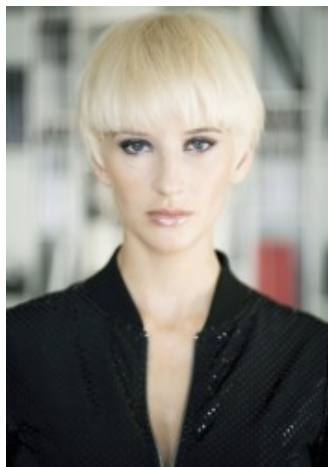

## Sandra Manuela H.

groesse	176
masse	90-60-89
schuhe	39,5
haare	blond
augen	blau