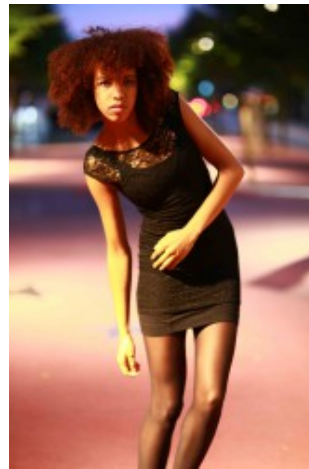

## Sarah S.

|         |          |
|---------|----------|
| groesse | 176      |
| masse   | 85-63-86 |
| schuhe  | 40       |
| haare   | braun    |
| augen   | braun    |

### Referenzen:

zahlreiche Fashionsshows  
zahlreiche Fotoshootings  
Fashionweek Berlin  
Lette Verein Berlin  
BLACK SOMA  
Wella  
Goldwell  
Messe Top Hair Day Düsseldorf