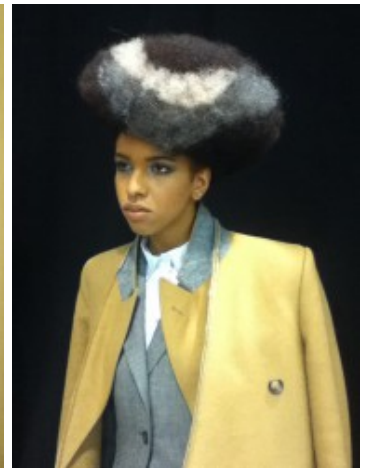

## Sarah S.

|         |          |
|---------|----------|
| groesse | 176      |
| masse   | 85-63-86 |
| schuhe  | 40       |
| haare   | braun    |
| augen   | braun    |

### Referenzen:

zahlreiche Fashionsshows  
zahlreiche Fotoshootings  
Fashionweek Berlin  
Lette Verein Berlin  
BLACK SOMA  
Wella  
Goldwell  
Messe Top Hair Day Düsseldorf