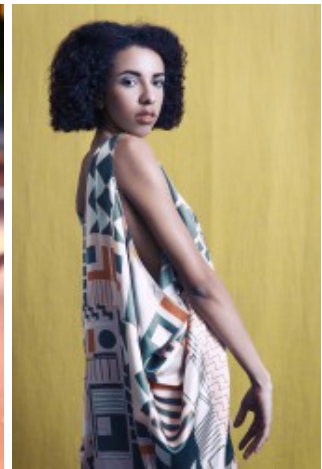

## Sarah S.

|         |          |
|---------|----------|
| groesse | 176      |
| masse   | 85-63-86 |
| schuhe  | 40       |
| haare   | braun    |
| augen   | braun    |

### Referenzen:

zahlreiche Fashionsshows  
zahlreiche Fotoshootings  
Fashionweek Berlin  
Lette Verein Berlin  
BLACK SOMA  
Wella  
Goldwell  
Messe Top Hair Day Düsseldorf