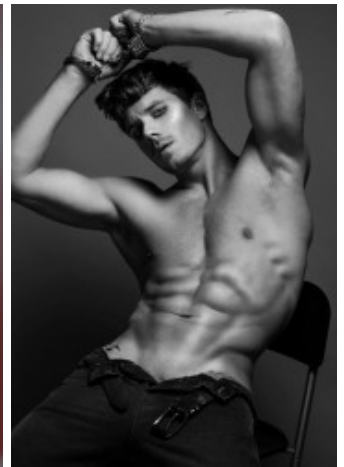

Thomas S.

groesse	184
masse	102-82-94
schuhe	44
haare	braun
augen	blau

Referenzen:

Yellow Strom (Fotoshooting)
Hasseröder (Fotoshooting)
Burton (Fashionshow)
FIBO (Messe)
Audi (Produktpräsentation)
Opel (Produktpräsentation)
Globetrotter (Gala-Show)
Wasserwerke Westfalen (Gala-Show)
Olympische Ballnacht

Special Skills:

Akrobatik & Stelzenlauf