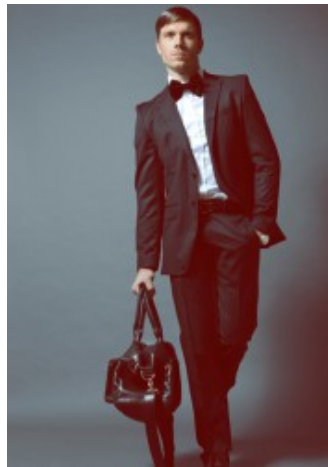

Thomas S.

groesse	184
masse	102-82-94
schuhe	44
haare	braun
augen	blau

Referenzen:

Yellow Strom (Fotoshooting)
Hasseröder (Fotoshooting)
Burton (Fashionshow)
FIBO (Messe)
Audi (Produktpräsentation)
Opel (Produktpräsentation)
Globetrotter (Gala-Show)
Wasserwerke Westfalen (Gala-Show)
Olympische Ballnacht

Special Skills:

Akrobatik & Stelzenlauf