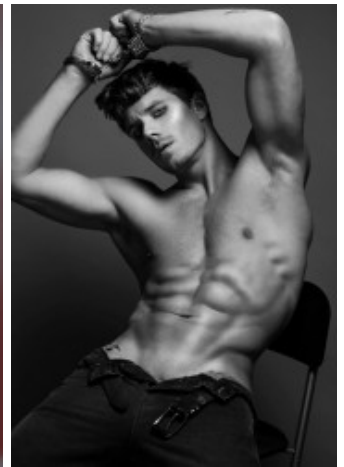

## Thomas S.

groesse	184
masse	102-82-94
schuhe	44
haare	braun
augen	blau

### Referenzen:

Yellow Strom (Fotoshooting)  
Hasseröder (Fotoshooting)  
Burton (Fashionshow)  
FIBO (Messe)  
Audi (Produktpräsentation)  
Opel (Produktpräsentation)  
Globetrotter (Gala-Show)  
Wasserwerke Westfalen (Gala-Show)  
Olympische Ballnacht